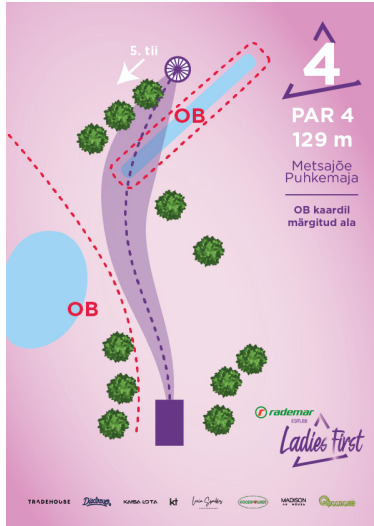

Piret Orgusaar – piretorgusaar@gmail.com +372 5593 7738

Silja Madison – +372 56 997 855

Võistlusrada

Ole korvile lähenedes ettevaatlik, sest taga ja paremal olev OB ei mängi neljandal korvil. Seega võivad seal olla mängijad. Lase neil oma rada enne lõpetada ning jätkka siis oma mängu.