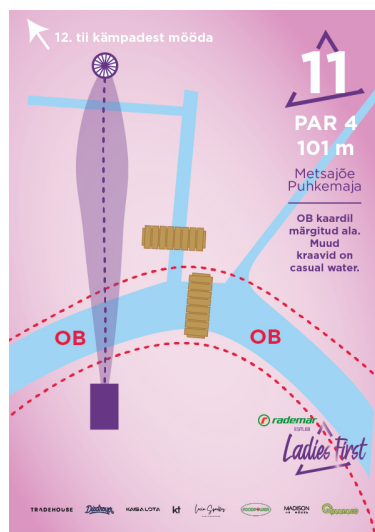

Piret Orgusaar – piretorgusaar@gmail.com +372 5593 7738

Silja Madison – +372 56 997 855

Võistlusrada

Ole korvile lähenedes ettevaatlik, sest taga ja paremal olev OB ei mängi neljandal korvil. Seega võivad seal olla mängijad. Lase neil oma rada enne lõpetada ning jätkka siis oma mängu.

Paremale jääb 2. Korvi OB, seda me ei mängi, kuid ole sinna sattudes ettevaatlik.

Mängi seifi ;)

14. tii

13

PAR 3
90 m

Metsajõe Puhkemaja

rademar
Ladies First

TRADEHOUSE DASHLEY KABELLOTA kt Linn-Spordikeskus MOONIN PÄIKES