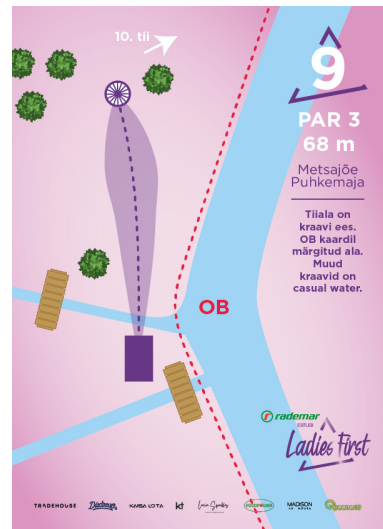

Piret Orgusaar – piretorgusaar@gmail.com +372 5593 7738

Silja Madison – +372 56 997 855

Võistlusrada

Ole korvile lähenedes ettevaatlik, sest taga ja paremal olev OB ei mängi neljandal korvil. Seega võivad seal olla mängijad. Lase neil oma rada enne lõpetada ning jätkka siis oma mängu.

Paremale jääb 2. Korvi OB, seda me ei mängi, kuid ole sinna sattudes ettevaatlik.

Mängi seifi ;)

14. tii

13

PAR 3
90 m

Metsajõe Puhkemaja

rademar
Ladies First

TRADEHOUSE DASHLEY KABELLOTA kt Linn-Spordikeskus MOONIN PÄIKES