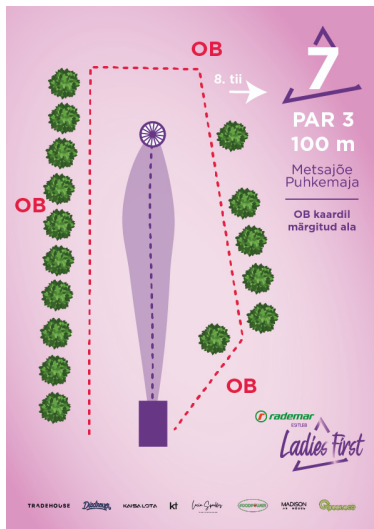

Piret Orgusaar – piretorgusaar@gmail.com +372 5593 7738

Silja Madison – +372 56 997 855

Võistlusrada

Ole korvile lähenedes ettevaatlik, sest taga ja paremal olev OB ei mängi neljandal korvil. Seega võivad seal olla mängijad. Lase neil oma rada enne lõpetada ning jätkka siis oma mängu.

Paremale jääb 2. Korvi OB, seda me ei mängi, kuid ole sinna sattudes ettevaatlik.

Mängi seifi ;)

14. tii

13

PAR 3
90 m

Metsajõe Puhkemaja

rademar
Ladies First

TRADEHOUSE DASHLEY KABELLOTA kt Linn-Spordikeskus MOONIN PÄIKES