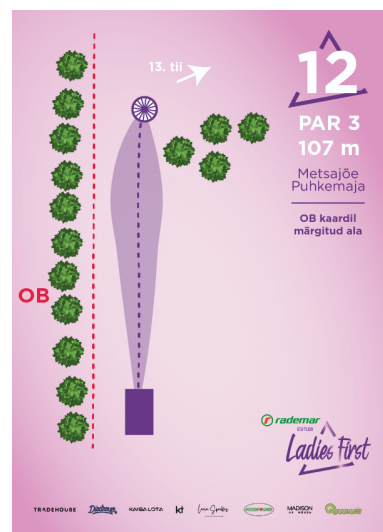

Piret Orgusaar – piretorgusaar@gmail.com +372 5593 7738

Silja Madison – +372 56 997 855

Võistlusrada

Ole korvile lähenedes ettevaatlik, sest taga ja paremal olev OB ei mängi neljandal korvil. Seega võivad seal olla mängijad. Lase neil oma rada enne lõpetada ning jätkka siis oma mängu.

Paremale jääb 2. Korvi OB, seda me ei mängi, kuid ole sinna sattudes ettevaatlik.

Mängi seifi ;)

14. tii

13

PAR 3
90 m

Metsajõe Puhkemaja

rademar
Ladies First

TRADEHOUSE DASHLEY KABELLOTA kt Linn-Spordikeskus MOONIN PÄIKES