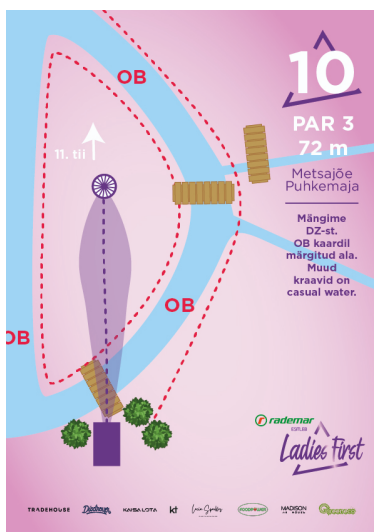

Piret Orgusaar – piretorgusaar@gmail.com +372 5593 7738

Silja Madison – +372 56 997 855

Võistlusrada

Ole korvile lähenedes ettevaatlik, sest taga ja paremal olev OB ei mängi neljandal korvil. Seega võivad seal olla mängijad. Lase neil oma rada enne lõpetada ning jätkka siis oma mängu.

Paremale jääb 2. Korvi OB, seda me ei mängi, kuid ole sinna sattudes ettevaatlik.

Mängi seifi ;)

14. tii

13

PAR 3
90 m

Metsajõe Puhkemaja

rademar
Ladies First

TRADEHOUSE DASHLEY KABELLOTA kt Linn-Spordikeskus MOONIN PÄIKES

15. tii

14

PAR 4
153 m

Metsajõe Puhkemaja

OB kaardil märgitud ala

rademar
Ladies First

TRADEHOUSE DASHLEY KABELLOTA kt Linn-Spordikeskus MOONIN PÄIKES

16. tii